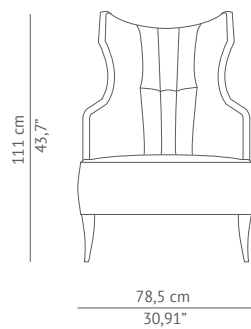

### DIMENSIONS

WIDTH	77 cm   30,30"
DEPTH	85 cm   33,50"
HEIGHT	110 cm   42,3"
SEAT HEIGHT	45 cm   17,70"
SEAT DEPTH	58 cm   22,80"
ARMREST HEIGHT	65 cm   25,6"

### FABRIC / LEATHER REQUEST

COM	7 mts   275,6" (Standard width 1,40mts   55")
COL	125,5 sq ft

### PACKAGING

DIMENSIONS	W 85,5 cm   33,6 D 96 cm   37,8" H 118 cm   46,46"
VOLUME	0,97 m <sup>3</sup>   34,26 ft <sup>3</sup>
WEIGHT	33 kg   72,75 lb